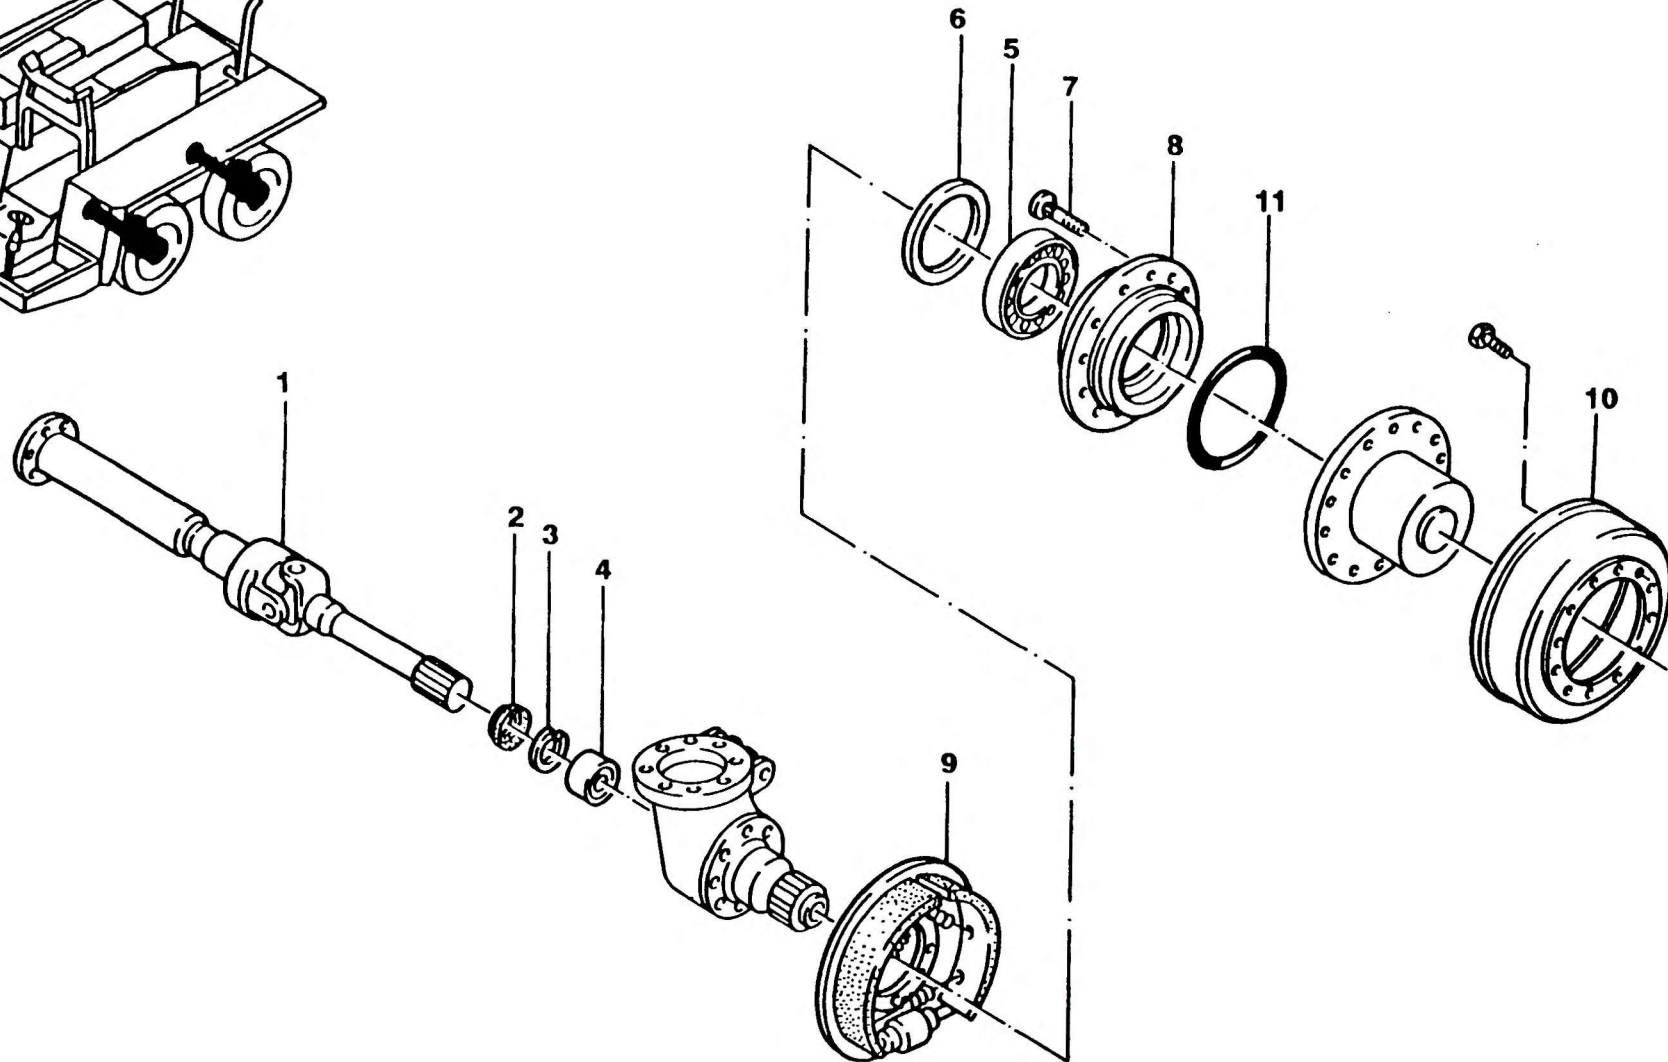

RADANTRIEB LINKS  
WHEEL DRIVE, LEFT

BILDTAFEL  
PICTORIAL DISPLAY

KMK 6160  
BE 520  
G 061

04.91

2211254-ETL

1/1

A05\_014

2 085 732 de/en